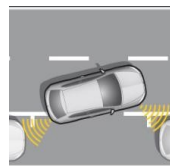

Elektrisk udstyr

Excl. montering

Incl. montering

Parkeringsensor bag, (ekskl. lakering)

1P9054752A

Pris kr. 1.811 Pris kr. **3.780**