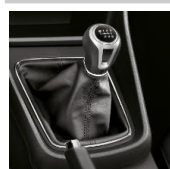

Gearknop 6-gear, Sport aluminium

Tilfører et personligt præg til din bil. Original SEAT 6-trins gearknop i aluminium og læder finish. Ikke til biler med DSG.

5F0064230E

Pris kr. 1.235   Pris kr. **1.366**