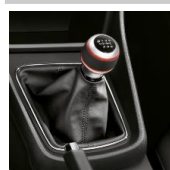

Ole Winther Auto A/S

Gearknop 5-gear, Sfærisk rød

Tilfører et personligt præg til din bil. Original SEAT 5-trins gearknop i aluminium, læder finish og Tornado-rødt indlæg. Ikke til biler med DSG.

5F0064230B

Pris kr. 1.235   Pris kr. **1.366**