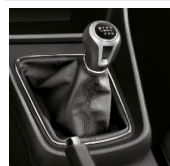

### Gearknop 5-gear, Sport aluminium

Tilfører et personligt præg til din bil. Original SEAT 5-trins gearknop i aluminium og læder finish. Ikke til biler med DSG.

5F0064230D

Pris kr. 1.235    Pris kr. **1.366**