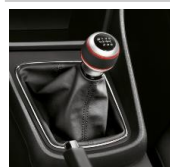

Gearknop 6-gear, Sfærisk rød

Tilfører et personligt præg til din bil. Original SEAT 6-trins gearknop i aluminium, læder finish og Tornado-rødt indlæg. Ikke til biler med DSG.

5F0064230C

Pris kr. 1.235   Pris kr. **1.366**