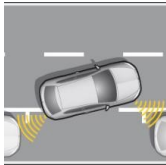

### Fartpilot (uden multifunktionsrat)

Få mere komfort på lange køreture, og nemmere ved at overholde fartgrænserne. Hastigheden kan fastsættes fra 30 km/t via betjeningsarmen ved rattet.

5F0054690A

Pris kr. 1.140    Pris kr. **2.452**