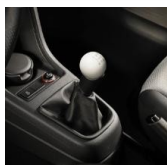

Gearknop, Candy-hvid/læder

Kugle

1SL064230B (*)

Pris kr. 654 Pris kr. **817**